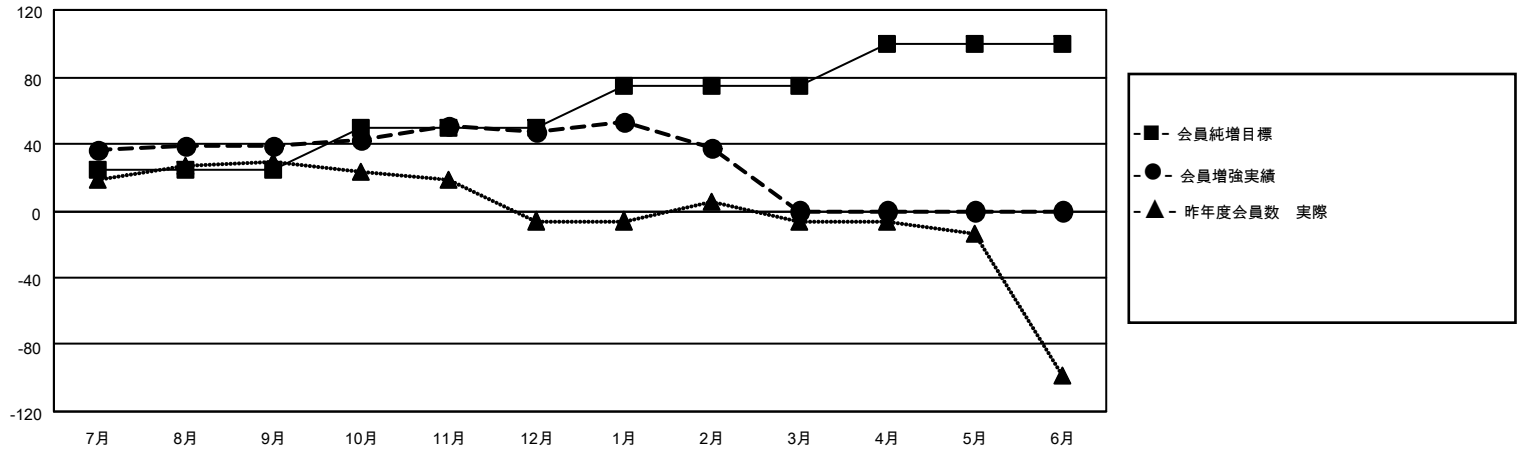

MONTHLY MEMBERSHIP PROGRESS REPORT

地域 JAPAN

District 331 A

Results as of: 2/28/2023

クラブ			
結果：2022-2023			
四半期	新クラブ目標	新クラブ	解散クラブ
7月/8月/9月	0	0	2
10月/11月/12月	0	0	0
1月/2月/3月	1	0	0
4月/5月/6月	0	0	0

名			
結果：2022-2023			
四半期	会員純増目標	会員増強実績	退会者(転籍を含む)実際
7月/8月/9月	25	73	33
10月/11月/12月	25	53	45
1月/2月/3月	25	23	29
4月/5月/6月	25	0	0

新クラブ目標及び実績累計

会員目標及び実績累計

解散クラブ: 2	45 CLUBS OF 72 一名以上の新会 員を登録	<u>男女別</u>	
退会者		男性	1,944 (81.96%)
物故会員	18	女性	427 (18.00%)
クラブ解散	0	NON BINARY	0 (0.00%)
その他	89	PREFER NOT TO ANSWER	1 (0.04%)
合計	107	世帯主/家族会員合計	546
	会員累計データを見るには、ここをクリック	国際会費半額の家族会員	301