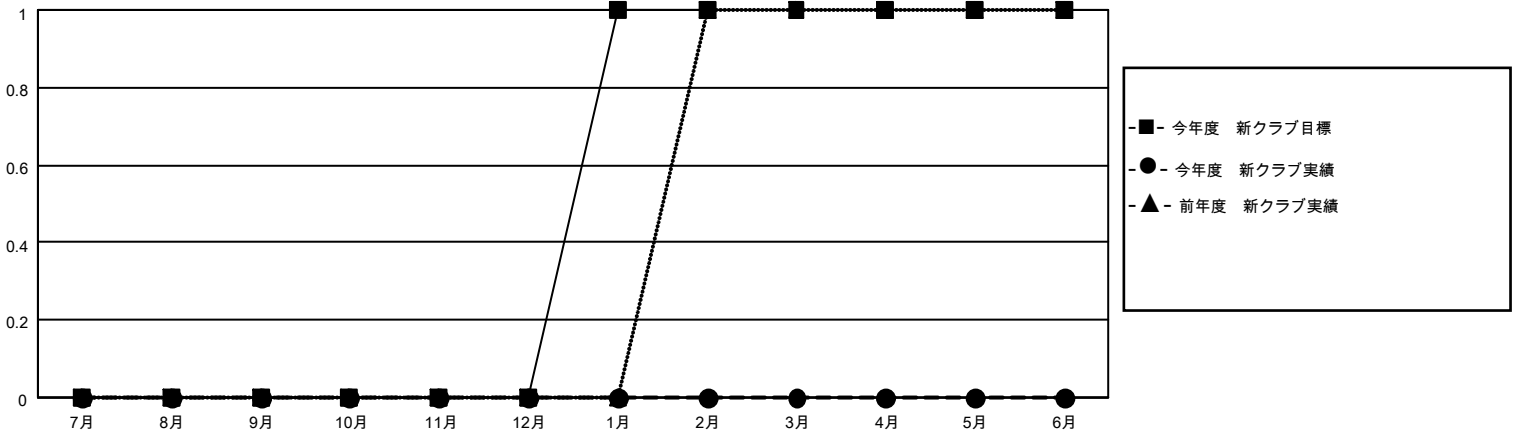

MONTHLY MEMBERSHIP PROGRESS REPORT

地域 JAPAN

District 331 A

Results as of: 2/28/2023

クラブ			
結果：2022-2023			
四半期	新クラブ目標	新クラブ	解散クラブ
7月/8月/9月	0	0	2
10月/11月/12月	0	0	0
1月/2月/3月	1	0	0
4月/5月/6月	0	0	0

名			
結果：2022-2023			
四半期	会員純増目標	会員増強実績	退会者(転籍を含む)実際
7月/8月/9月	25	73	33
10月/11月/12月	25	53	45
1月/2月/3月	25	23	29
4月/5月/6月	25	0	0

新クラブ目標及び実績累計

会員目標及び実績累計

解散クラブ: 2	45 CLUBS OF 72 一名以上の新会 員を登録	<u>男女別</u>	
退会者		男性	1,944 (81.96%)
物故会員	18	女性	427 (18.00%)
クラブ解散	0	NON BINARY	0 (0.00%)
その他	89	PREFER NOT TO ANSWER	1 (0.04%)
合計	107	世帯主/家族会員合計	546
	会員累計データを見るには、ここをクリック	国際会費半額の家族会員	301